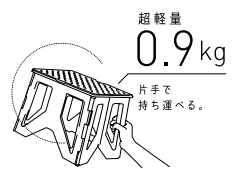

## 強い!軽い!コンパクト! 様々なシーンでフレキシブルに活躍。 NEW

- 高強度のカーボン配合で、天板が一枚構造で強い!
- 1kgを切る軽量設計で持ち運びもラク。
- 折りたたむと厚さ4mmのコンパクトなサイズに。

最大使用質量  
**150kg**  
破壊試験クリア  
600kg

厚さ  
**4.0cm**  
バッグに入れて  
持ち運べる。

超軽量  
**0.9kg**  
片手で  
持ち運べる。